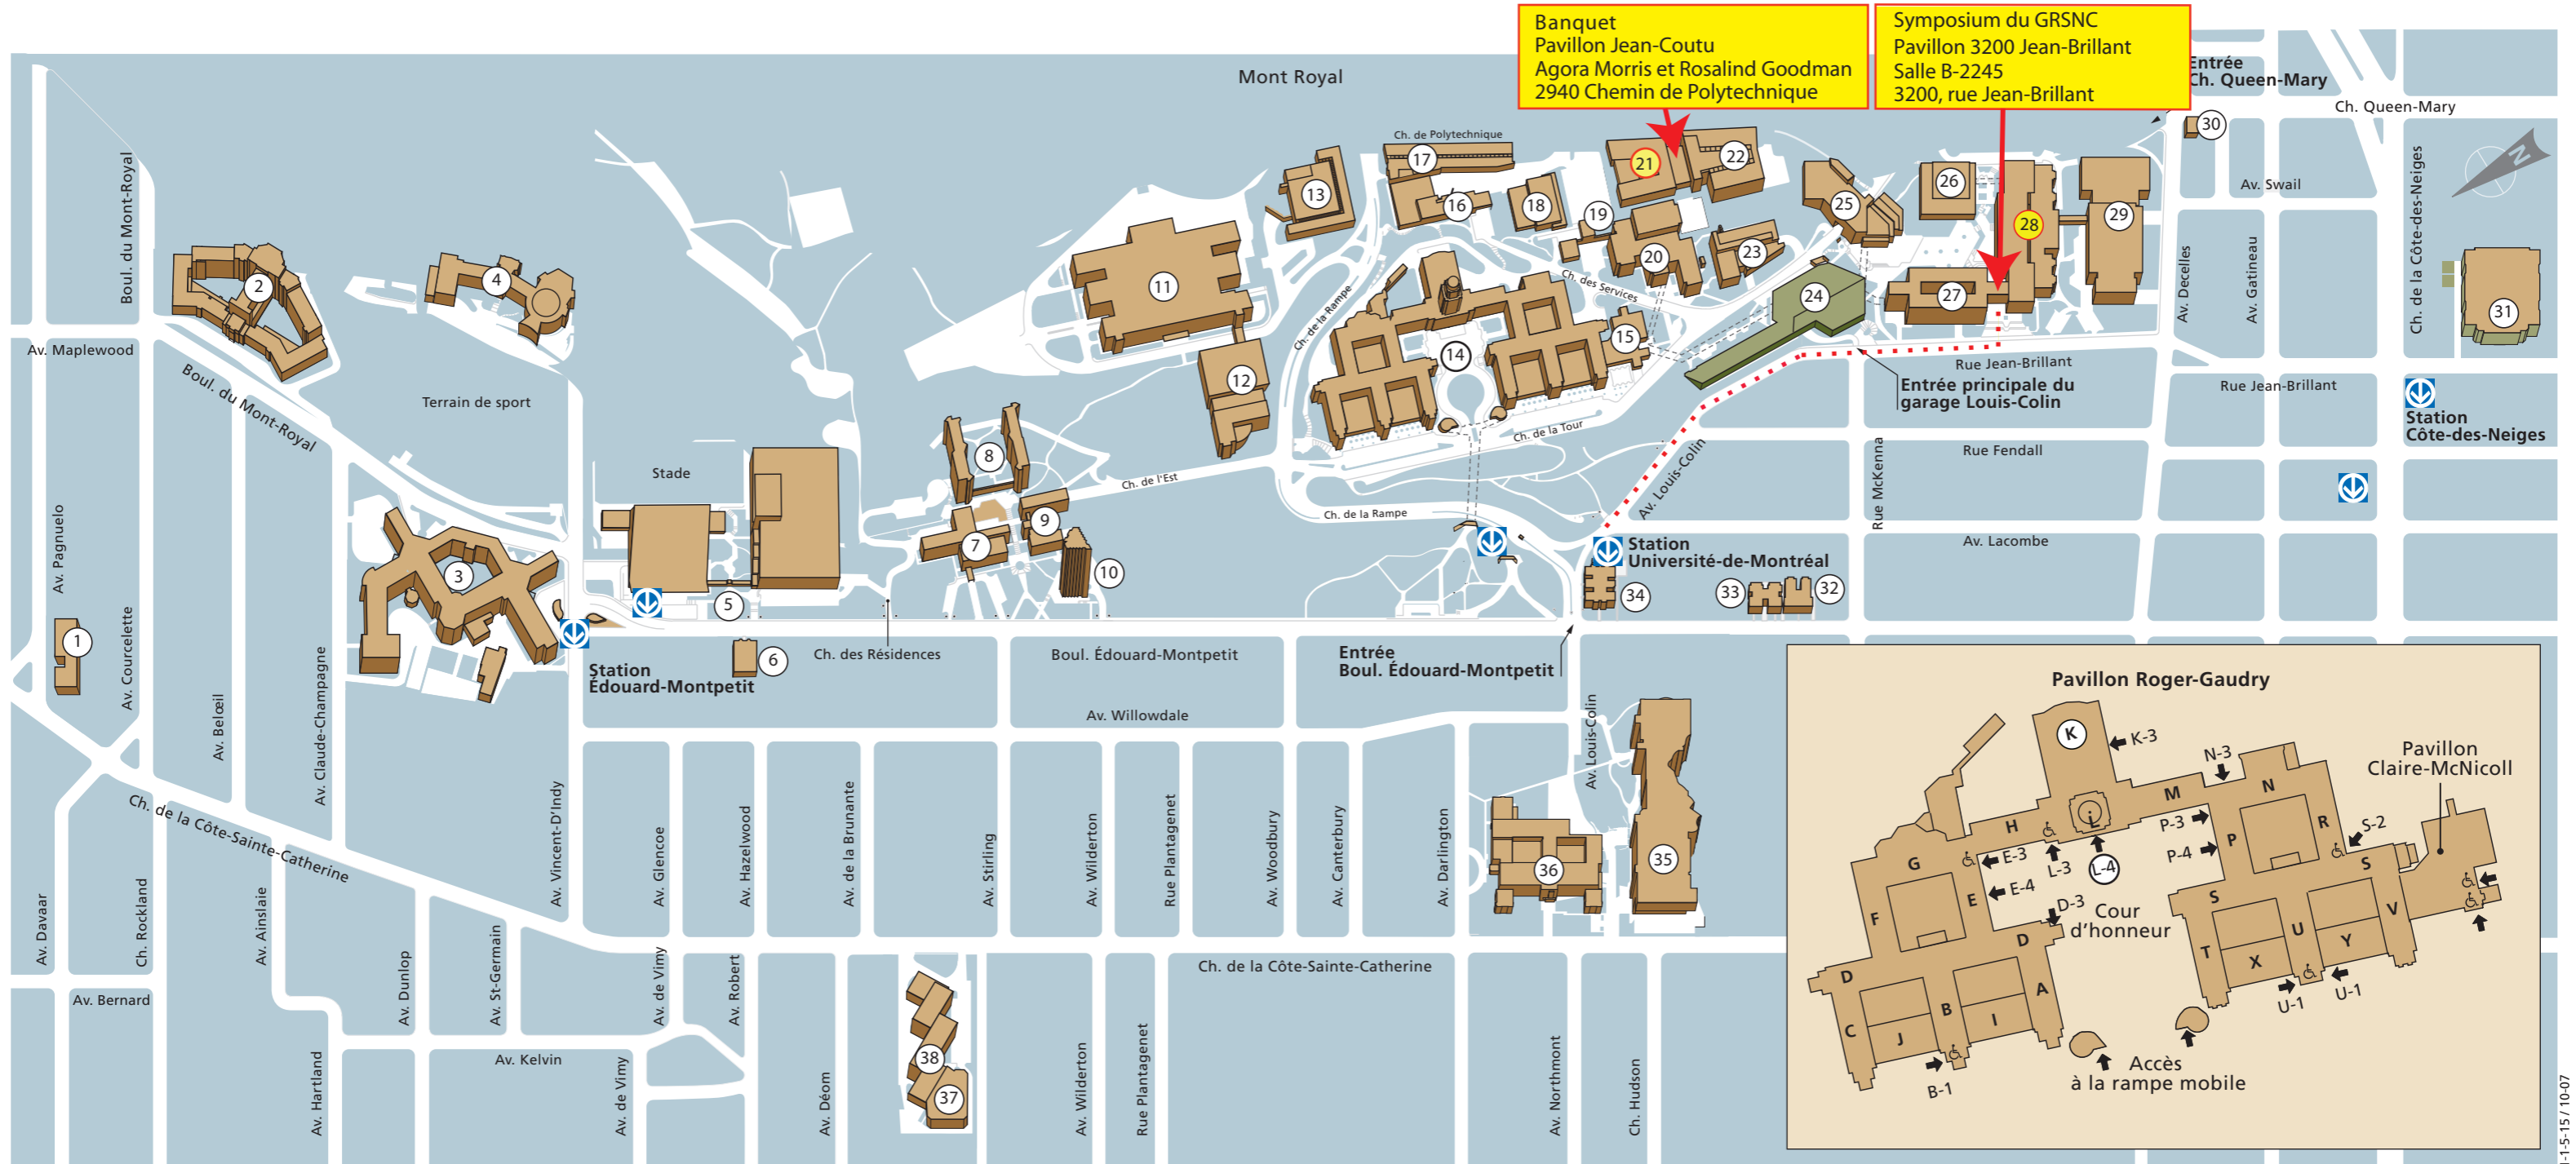

Carte du campus

- 1 520, chemin de la Côte-Sainte-Catherine
- 2 1420, boulevard Mont-Royal
- 3 Pavillon Marie-Victorin
- 4 Pavillon de la Faculté de musique et des sports (CEPSUM)
- 5 Centre d'éducation physique et des sports (CEPSUM)
- 6 2101, boulevard Édouard-Montpetit
- 7 Pavillon J.-A.-DeSève (Centre étudiant)

- 8 Résidence C
- 9 Résidence A et annexe
- 10 Pavillon Thérèse-Casgrain
- 11 École Polytechnique
- 12 Pavillons Pierre-Lassonde et Claudette McKay-Lassonde
- 13 Pavillon J.-Armand-Bombardier
- 14 Pavillon Roger-Gaudry

- 15 Pavillon Claire-McNicoll
- 16 Pavillon de la Direction des immeubles
- 17 Centre des technologies de fabrication en aérospatiale
- 18 Centrale thermique
- 19 Pavillon René-J.-A.-Lévesque
- 20 Pavillon André-Aisenstadt
- 21 Pavillon Jean-Coutu

- 22 Pavillon Marcelle-Coutu
- 23 Pavillon Paul-G.-Desmarais
- 24 Garage Louis-Colin
- 25 Pavillon Samuel-Bronfman
- 26 Pavillon Maximilien-Caron
- 27 Pavillon Lionel-Groulx
- 28 3200, rue Jean-Brillant
- 29 HEC Montréal – 5255, av. Decelles

- 30 3333, chemin Queen-Mary
- 31 3744, rue Jean-Brillant
- 32 3050-3060, boulevard Édouard-Montpetit
- 33 3032-3034, boulevard Édouard-Montpetit
- 34 2910, boulevard Édouard-Montpetit
- 35 HEC Montréal – Pavillon principal
- 36 Pavillon de la Faculté de l'aménagement

- 37 Pavillon Liliane de Stewart
- 38 Pavillon Marguerite-d'Youville

Stationnement pour visiteurs

T-1-5-15/10-07